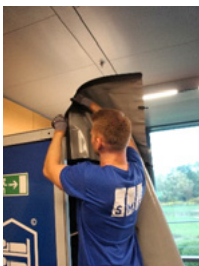

Schnelle und werkzeuglose Montage

Aufbau von 1 Cube = ca. 10 Minuten mit 2 Personen